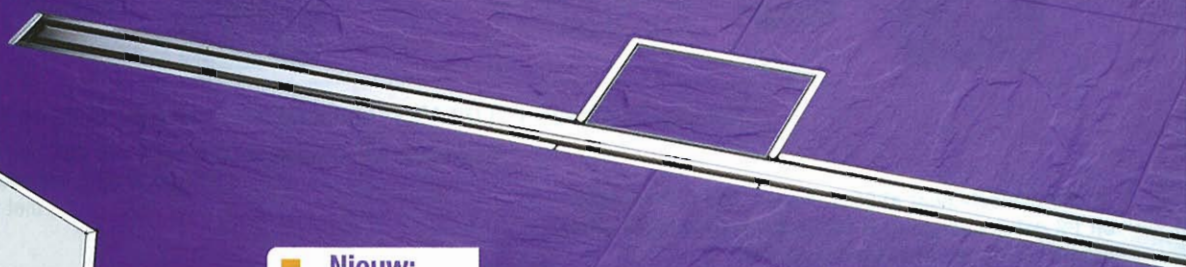

# P r i k k e l e n d e B A D E R V A R I N G E N

**Nieuw:**

KESSEL-douchegoot „LINEARIS“: de perfecte combinatie van vormgeving en functionaliteit

**Elegant**

Met de DESIGN PLUS prijs bekroonde roosters uit RVS met het unieke „Lock & Lift systeem”

**Doordacht:**

De onzichtbare afvoer en de stank- en schuimafsluiter „Multistop”

Kwaliteit  
Degelijkheid  
Design

De nieuwe KESSEL-vloerputtencollectie

### KESSEL-badkamerafvoer *Giro* NIEUW

Uit PP, Ø 50, flexibele geluiddempende afvoer, debiet 1,3 l/s

Met uitneembaar stankslot.  
Met draaibare zij-inlaat Ø 50 en gefixeerde lippenafdichting.

In hoogte verstelbaar opzetstuk uit ABS, klasse K3 (belastbaar tot 300 kg). Voor een tegeldikte van 8-20 mm. Voorzien van KESSEL-Lock & Lift-systeem.