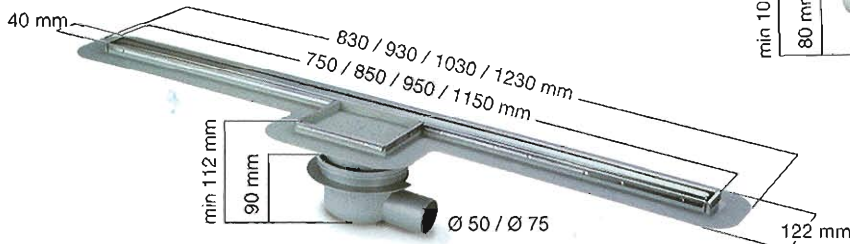

□ Met basiselement KESSEL-Afvoer *Classic* uit ABS, Ø 50, zijdelingse uitloop 2,5°, debiet 0,9 l/s, met montagehulpsteunen

750 mm, Art.Nr. 40 150.83 optioneel leverbaar met lijmfrens
850 mm, Art.Nr. 40 150.84 optioneel leverbaar met lijmfrens
950 mm, Art.Nr. 40 150.85 optioneel leverbaar met lijmfrens
1150 mm, Art.Nr. 40 150.87 optioneel leverbaar met lijmfrens

KESSEL

www.kessel-nederland.nl

Telefoonnummer (0172) 64 57 04

Faxnummer (0172) 64 57 34