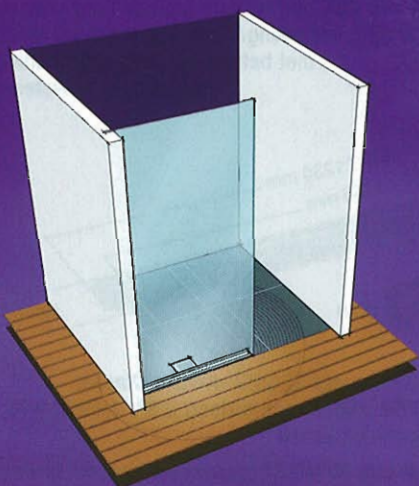

# P r i k k e l e n d e B A D E R V A R I N G E N

**Nieuw:**

KESSEL-douchegoot „LINEARIS“: de perfecte combinatie van vormgeving en functionaliteit

**Elegant**

Met de DESIGN PLUS prijs bekroonde roosters uit RVS met het unieke „Lock & Lift systeem”