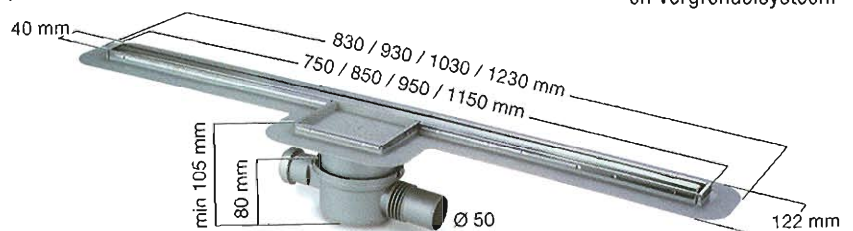

□ Met basiselement KESSEL-Afvoer *Classic* uit ABS, Ø 50, zijdelingse uitloop 2,5°, debiet 0,9 l/s, met montagehulpsteunen

750 mm, Art.Nr. 40 150.83 optioneel leverbaar met lijmfrens
850 mm, Art.Nr. 40 150.84 optioneel leverbaar met lijmfrens
950 mm, Art.Nr. 40 150.85 optioneel leverbaar met lijmfrens
1150 mm, Art.Nr. 40 150.87 optioneel leverbaar met lijmfrens

KESSEL

www.kessel-nederland.nl

Telefoonnummer (0172) 64 57 04

Faxnummer (0172) 64 57 34